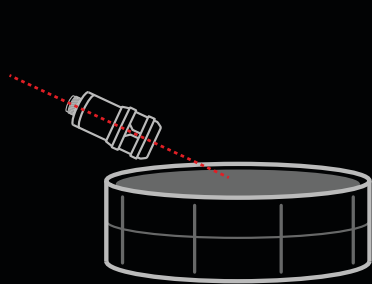

SNARE MIC

QUICK START GUIDE

SOUND SHAPING

FLAT/FLAT = HIGH IMPACT

80Hz/12kHz = EQ'D DYNAMIC MIC

140Hz/5kHz = BLEED DECIMATOR

140Hz/FLAT = BOTTOM SNARE

MIC PLACEMENT

20~30度に設置
高音域且つエッジのあるサウンドが録音可能。

30~40度に設置
中音域且つボトムサウンドの音色が録音可能。

40~50度に設置
深みのあるボトムサウンド且つシェル特性の音色が録音可能。

+48V

ご使用いただくには、48Vのファンタム電源が必要です。