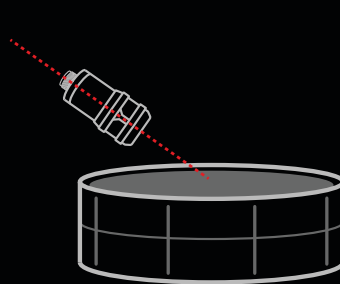

SNARE MIC

QUICK START GUIDE

SOUND SHAPING

FLAT/FLAT = HIGH IMPACT

80Hz/12kHz = EQ'D DYNAMIC MIC

140Hz/5kHz = BLEED DECIMATOR

140Hz/FLAT = BOTTOM SNARE

MIC PLACEMENT

20~30度に設置
高音域且つエッジのあるサウンドが録音可能。

30~40度に設置
中音域且つボトムサウンドの音色が録音可能。

40~50度に設置
深みのあるボトムサウンド且つシェル特性の音色が録音可能。

+48V

ご使用いただくには、48Vのファンタム電源が必要です。