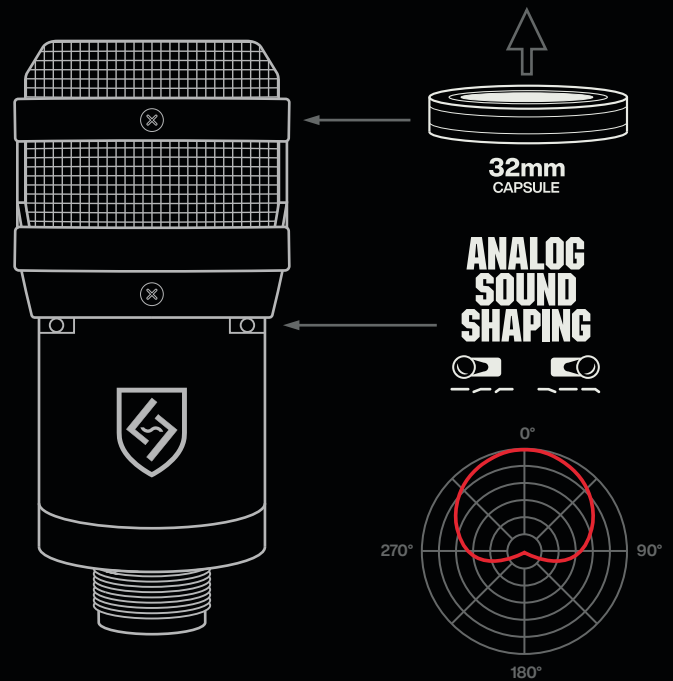

SNARE MIC

QUICK START GUIDE

SOUND SHAPING

FLAT/FLAT = HIGH IMPACT

80Hz/12kHz = EQ'D DYNAMIC MIC

140Hz/5kHz = BLEED DECIMATOR

140Hz/FLAT = BOTTOM SNARE

MIC PLACEMENT

20~30度に設置
高音域且つエッジのあるサウンドが録音可能。

30~40度に設置
中音域且つボトムサウンドの音色が録音可能。

40~50度に設置
深みのあるボトムサウンド且つシェル特性の音色が録音可能。

+48V

ご使用いただくには、48Vのファンタム電源が必要です。