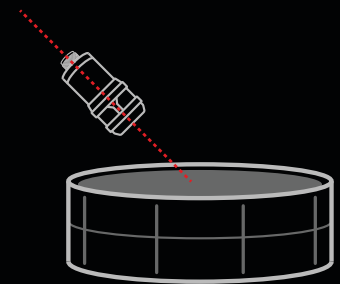

SNARE MIC

QUICK START GUIDE

SOUND SHAPING

FLAT/FLAT = HIGH IMPACT

80Hz/12kHz = EQ'D DYNAMIC MIC

140Hz/5kHz = BLEED DECIMATOR

140Hz/FLAT = BOTTOM SNARE

MIC PLACEMENT

20~30度に設置
高音域且つエッジのあるサウンドが録音可能。

30~40度に設置
中音域且つボトムサウンドの音色が録音可能。

40~50度に設置
深みのあるボトムサウンド且つシェル特性の音色が録音可能。

+48V

ご使用いただくには、48Vのファンタム電源が必要です。