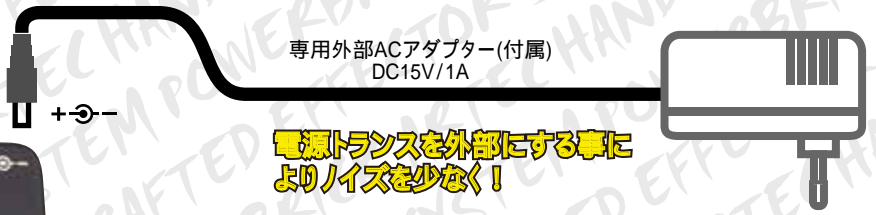

専用外部ACアダプター(付属)
DC15V/1A

電源トランスを外部にする事によりノイズを少なく!